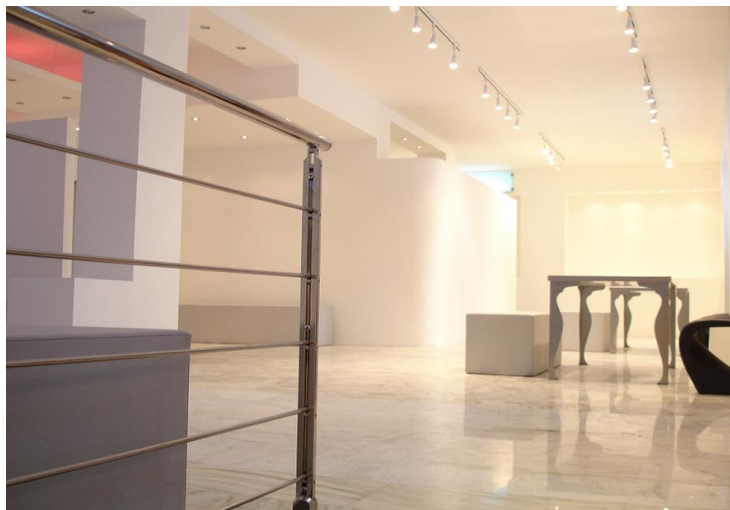

# Comunicazione Spazio Eventi e Show-room

© Copyright 2013. Tutti i diritti riservati a Macchina Creativa

L'ingresso indipendente con passo carraio, si trova in Via Trezzo d'Adda,3. Scendendo i gradini in gres porcellanato, si entra tramite una porta di vetro bianco all'interno della sala principale.